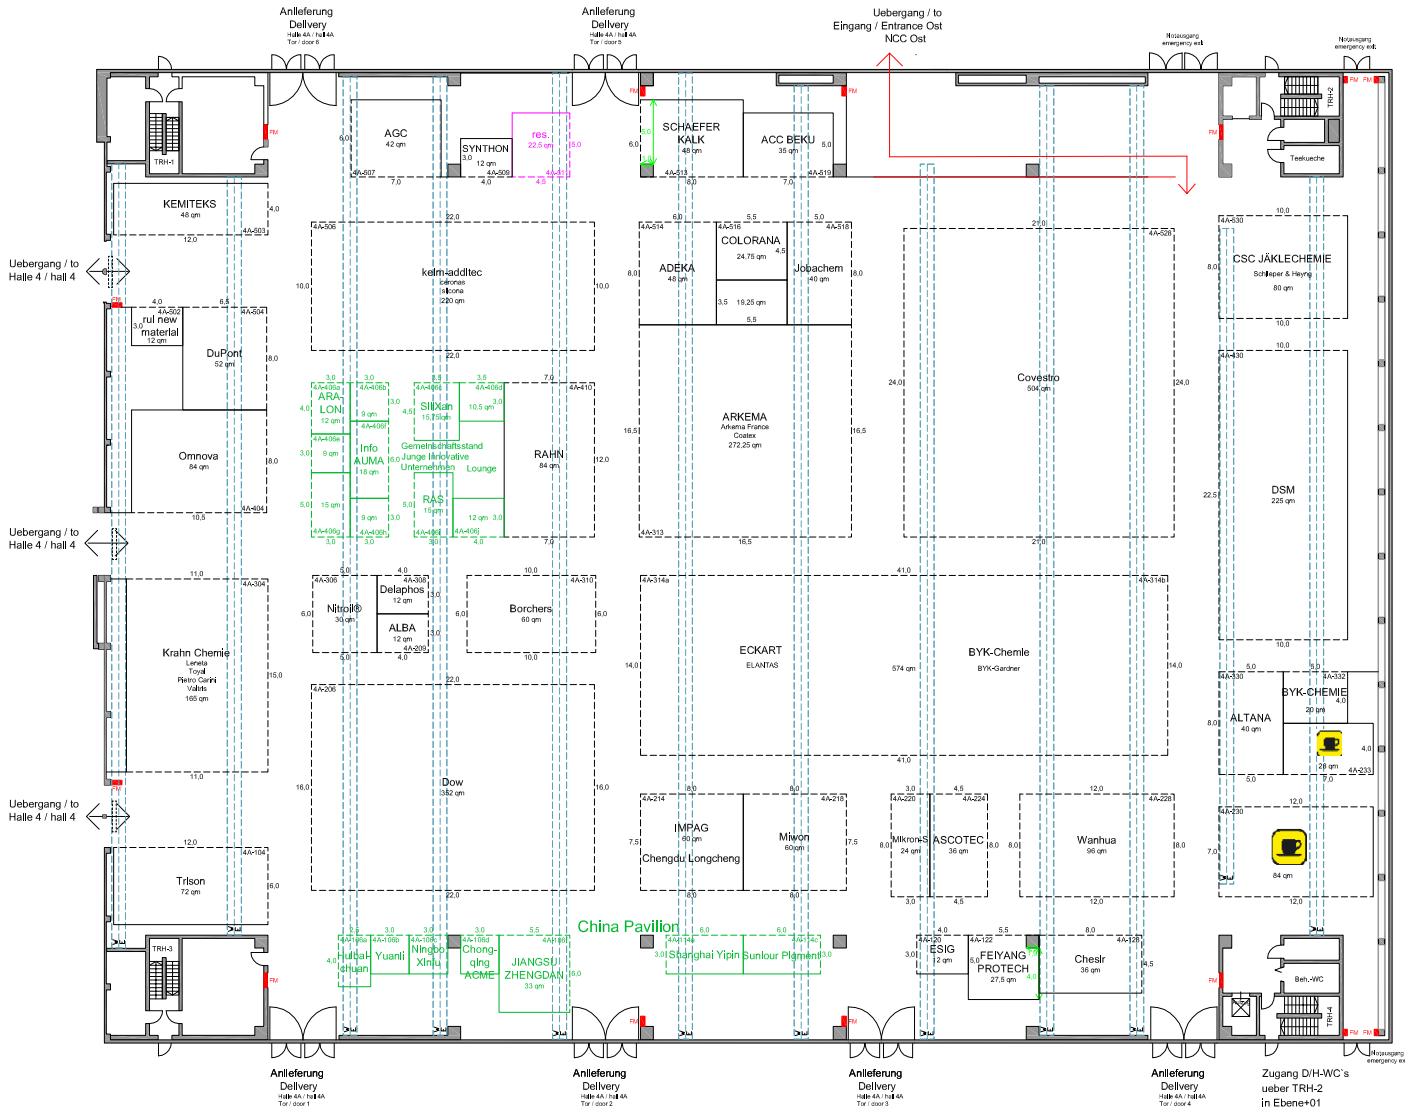

Stand 22.01.2019
Ausstellungshalle 4A
M1:200 = 876x667,5mm
M1:100 = 1752x1335mm